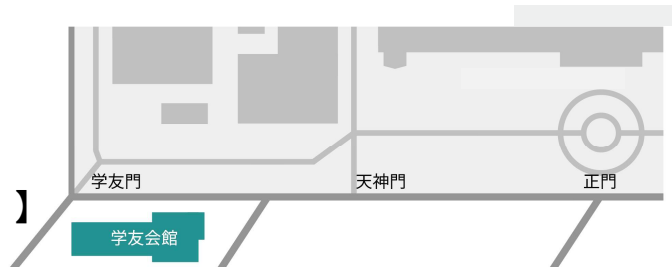

東武動物公園駅下車
徒歩14分
スクールバス5分

日本工業大学 イノベーション 起業教育センター
TEL 0480-33-7522 (直通) (月～金 10:00～17:00)
FAX 0480-33-7523

日本工業大学ビジネスプランコンテストについての詳しい情報は、
<https://www.nit-bc.com/bpc2023/> をご覧ください。
QRコードからもアクセス可能です