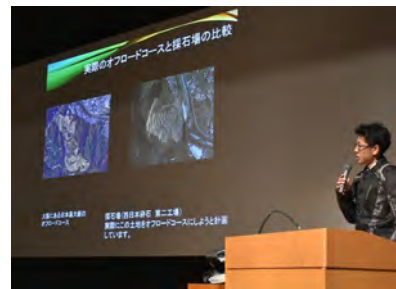

第 2 部 授賞式 (16:10 ~ 17:00)

- ・ 日本工業大学学長賞 ・ NITEC 賞 ・ 川口信用金庫賞 ・ 宮代町長賞 ・ 杉戸町長賞
- ・ 産学連携起業教育センター長賞 ・ 審査員特別賞 ・ 優秀賞 ・ 奨励賞 ・ 努力賞
- ・ オーディエンス賞

協賛 NITEC 埼玉産学交流会 川口信用金庫 宮代町 杉戸町

後援 日刊工業新聞社 埼玉りそな銀行 武蔵野銀行 埼玉縣信用金庫 埼玉産業人クラブ
埼玉県中小企業団体中央会 (一社) さいしんコラボ産学官

【第1部：14:00～15:40】ビジネスプランコンテスト最終審査プレゼンテーション

今年で16回目を数える日本工業大学ビジネスプランコンテストには、学内から260件の応募がありました。一次審査を通過した下記18件のビジネスプランから、さらなるブラッシュアップを経て最終審査に選ばれた、8件の熱意あふれる学生プレゼンテーションをご覧ください。

グランプリとなる「学長賞」等の特別賞の他に、ご覧いただいた皆様から一票を投じていただき、最も観客の支持を得たプレゼンテーションを表彰する、「オーディエンス賞」を決定します。プレゼンテーションを行った学生と観覧者（企業）がジョイントし、実際のビジネスに発展した事例もあります。あなたからの評価と応援が、学生達の未来を変えるかもしれません。